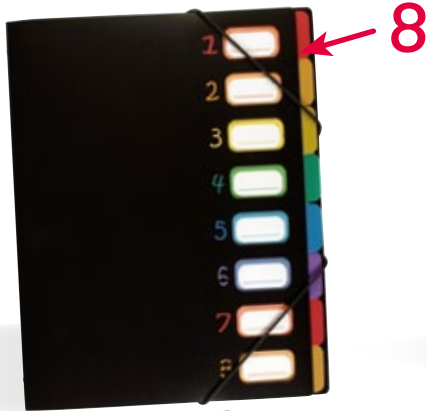

RAINBOW CLASS®

VIQUEL

1103 87 05  12

1186 87 01  4

1113 87 05  12

1172 87 03  8

1174 87 02  6

12 x 16 Cm

0171 67 05

26 x 13,5 Cm

1108 87 05

9986 67 05

1188 67 05

1189 67 05

1542 67 04

157 067 06